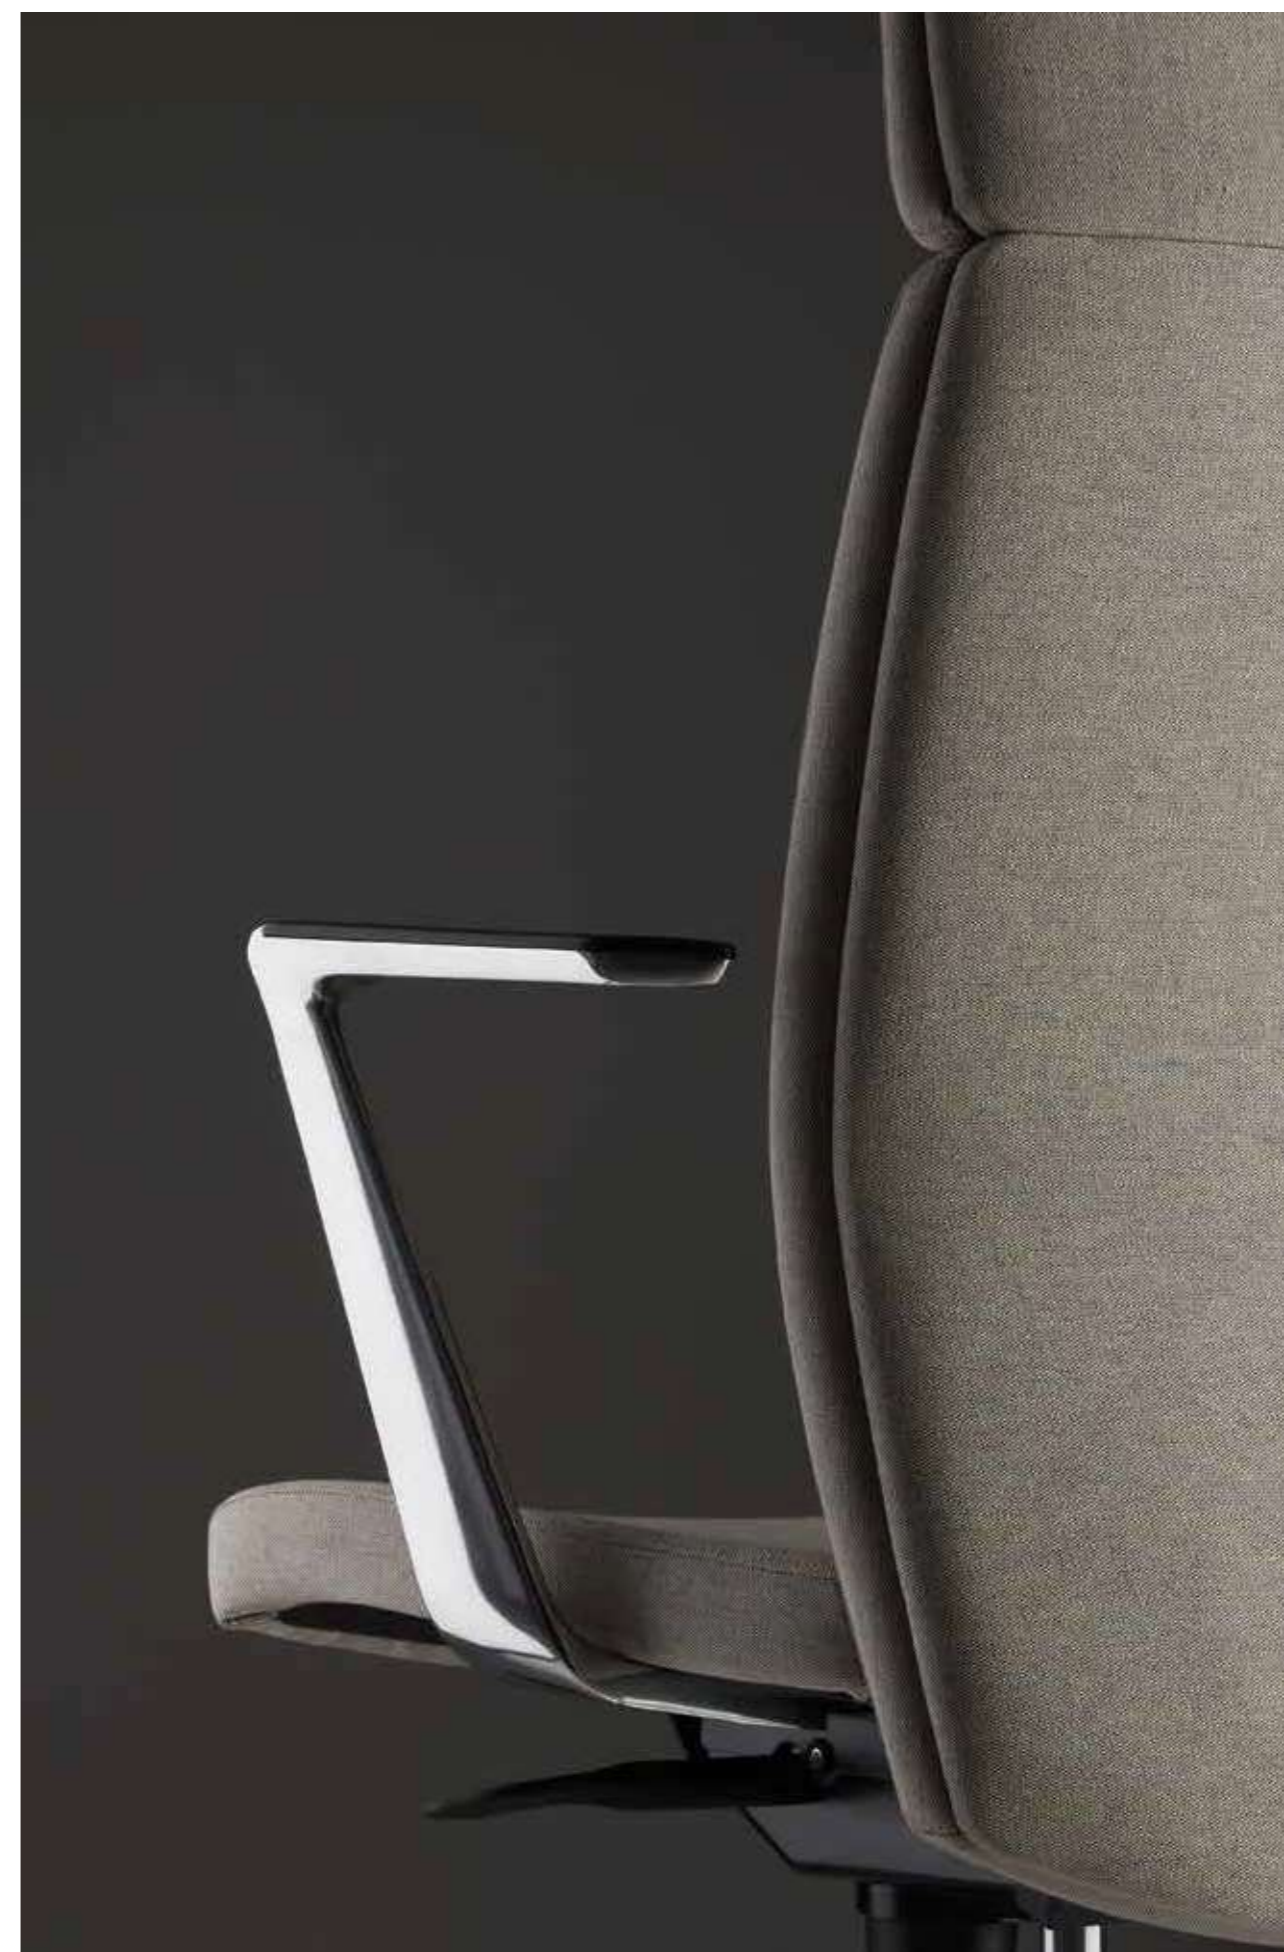

ALTHEA

La linea Althea è sicuramente il risultato della fusione tra linee classiche ed ergonomia. Un modello direzionale la cui comodità permette di passare lunghe ore al lavoro. I braccioli in alluminio con copribracciolo in poliuretano rappresentano il tratto distintivo di Althea, un modello ideale per ambienti professionali.

La serie prevede due altezze di schienale. Nella versione alta è inserito un morbido poggiatesta.

EXECUTIVE

ALTHEA

La poltrona Althea, nelle versioni bassa girevole e fissa a slitta, arreda con personalità le sale riunioni e le zone attese. È caratterizzata da rivestimenti di qualità e accurate finiture artigianali.